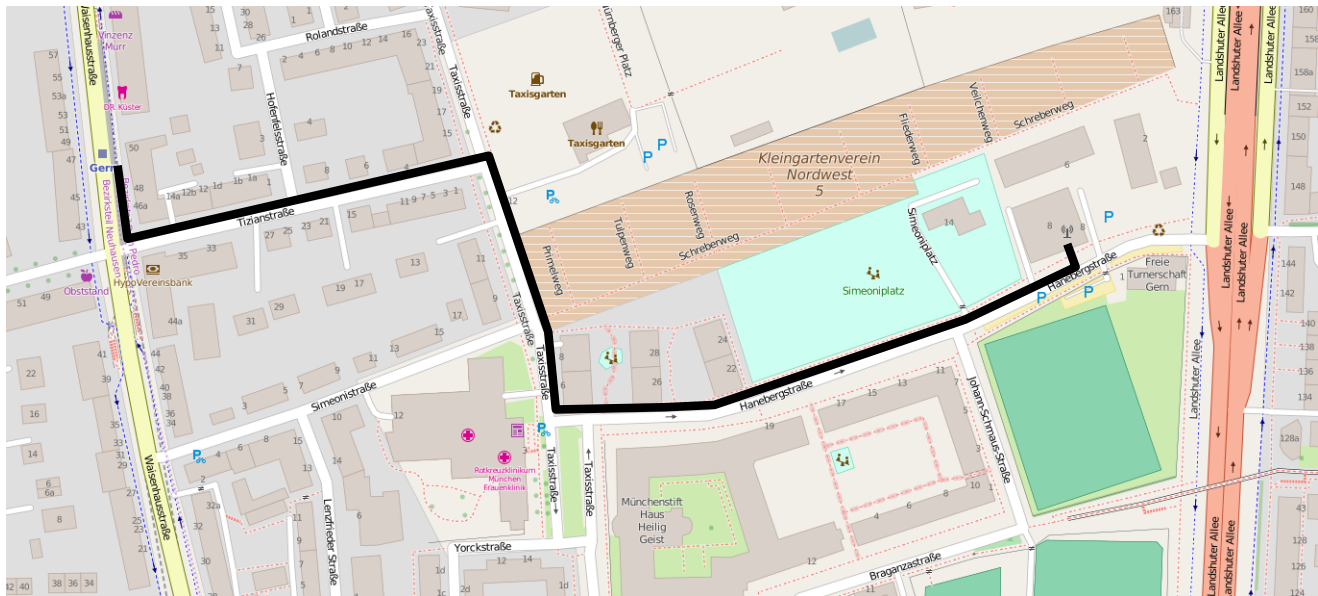

Anreise zum Kleinen Parteitag

Ausbildungshotel St. Theresia (Kolpinghaus)
Hanebergstraße 8
München

Webbeschreibung

Mit der U1 (grüne Linie) vom Hauptbahnhof Richtung Olympia-Einkaufszentrum
Haltestelle Gern

aus der Stadt kommend in Fahrtrichtung nach hinten raus und dann links
gleich in die erste Straße nach links (Tizianstraße) einbiegen
am Ende rechts und die nächste wieder links (Hanebergstraße).

Das Kolpinghaus befindet sich nach ca. 200 m links.